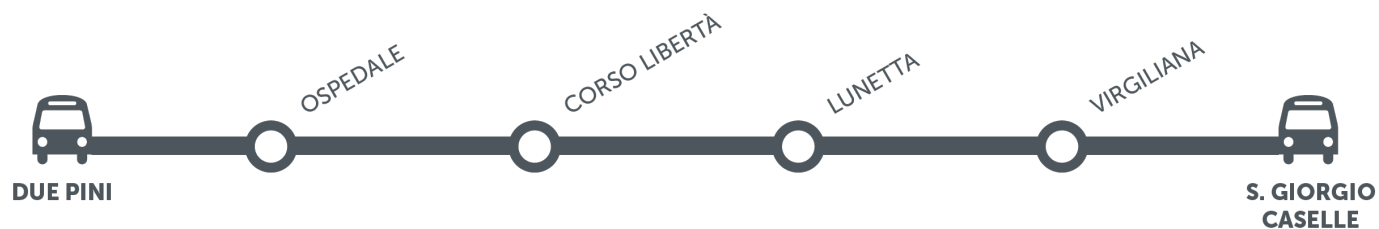

Due Pini ↔ Lunetta ↔ Virgiliana ↔ Caselle

Due Pini ↔ Lunetta ↔ Virgiliana ↔ Caselle

URBANO MANTOVA

orario valido dal 12/09/2023 al 08/06/2024

FERIALE/ANDATA

DUE PINI - Via Charleville	6:43	7:16	8:16	9:16	10:16	11:16	12:16	13:16	14:16	15:16	16:16
OSPEDALE NUOVO - Via Lago Paiolo	6:46	7:19	8:19	9:19	10:19	11:19	12:19	13:19	14:19	15:19	16:19
ALBERTONI - Via Albertoni, 6/D	6:47	7:20	8:20	9:20	10:20	11:20	12:20	13:20	14:20	15:20	16:20
OSPEDALE - V.le Oslavia, pensilina	6:48	7:21	8:21	9:21	10:21	11:21	12:21	13:21	14:21	15:21	16:21
OSLAVIA - V.le Oslavia, 4/6	6:49	7:22	8:22	9:22	10:22	11:22	12:22	13:22	14:22	15:22	16:22
GORIZIA 2 - V.le Gorizia, 20/A	6:50	7:23	8:23	9:23	10:23	11:23	12:23	13:23	14:23	15:23	16:23
GORIZIA 1 - V.le Gorizia, pensilina	6:50	7:23	8:23	9:23	10:23	11:23	12:23	13:23	14:23	15:23	16:23
PIAVE 2 - V.le Piave, 28	6:51	7:24	8:24	9:24	10:24	11:24	12:24	13:24	14:24	15:24	16:24
MONDADORI - Parcheggio	6:52	7:25	8:25	9:25	10:25	11:25	12:25	13:25	14:25	15:25	16:25
PORTA PRADELLA - Porta Pradella, Camera...	6:53	7:26	8:26	9:26	10:26	11:26	12:26	13:26	14:26	15:26	16:26
LIBERTA' 3 - C.so Liberta', 10 (INTESA)	6:55	7:28	8:28	9:28	10:28	11:28	12:28	13:28	14:28	15:28	16:28
LIBERTA' 3 - C.so Liberta', 10 (INTESA)	7:00	7:35	8:35	9:35	10:35	11:35	12:35	13:35	14:35	15:35	16:35
BONOMI - Via Bonomi, 14	7:03	7:38	8:38	9:38	10:38	11:38	12:38	13:38	14:38	15:38	16:38
SCARSELLINI - Via Scarsellini, 1/A	7:03	7:38	8:38	9:38	10:38	11:38	12:38	13:38	14:38	15:38	16:38
D'ARCO - P.za D'Arco	7:04	7:39	8:39	9:39	10:39	11:39	12:39	13:39	14:39	15:39	16:39
PITENTINO - V.le Pitentino	7:05	7:40	8:40	9:40	10:40	11:40	12:40	13:40	14:40	15:40	16:40
TRENTO - Via Trento, 15/A	7:06	7:41	8:41	9:41	10:41	11:41	12:41	13:41	14:41	15:41	16:41
TASSONI - Via Tassoni, 16	7:07	7:42	8:42	9:42	10:42	11:42	12:42	13:42	14:42	15:42	16:42
VIRGILIO - Via Virgilio, 7	7:07	7:42	8:42	9:42	10:42	11:42	12:42	13:42	14:42	15:42	16:42
CAIROLI - Via Cairolì, p.za Seminario	7:08	7:43	8:43	9:43	10:43	11:43	12:43	13:43	14:43	15:43	16:43
PALAZZO DUCALE - Piazza Sordello	7:09	7:44	8:44	9:44	10:44	11:44	12:44	13:44	14:44	15:44	16:44
CAMPO CANOA - Str.Cipata, Parcheggio	7:10	7:45	8:45	9:45	10:45	11:45	12:45	13:45	14:45	15:45	16:45
CIPATA 1 - Strada Cipata, 10	7:11	7:46	8:46	9:46	10:46	11:46	12:46	13:46	14:46	15:46	16:46
CIPATA 2 - Strada Cipata, 28/A	7:11	7:46	8:46	9:46	10:46	11:46	12:46	13:46	14:46	15:46	16:46
CIPATA 4 - Strada Cipata, fronte 62	7:12	7:47	8:47	9:47	10:47	11:47	12:47	13:47	14:47	15:47	16:47
FRASSINE 2 - Via Suzzara Verdi, 12	7:13	7:48	8:48	9:48	10:48	11:48	12:48	13:48	14:48	15:48	16:48
FRASSINE 1 - P.za Frassino, 1A	7:13	7:48	8:48	9:48	10:48	11:48	12:48	13:48	14:48	15:48	16:48
CADUTI 2 - V.le Caduti, 23	7:13	7:48	8:48	9:48	10:48	11:48	12:48	13:48	14:48	15:48	16:48
CANNETI 1 - Via Canneti, 2/4	7:14	7:49	8:49	9:49	10:49	11:49	12:49	13:49	14:49	15:49	16:49
CANNETI 2 - Via Canneti, PT	7:14	7:49	8:49	9:49	10:49	11:49	12:49	13:49	14:49	15:49	16:49
LUNETTA - Viale Lombardia	7:15	7:50	8:50	9:50	10:50	11:50	12:50	13:50	14:50	15:50	16:50
LOMBARDIA - Viale Lombardia, Lunetta	7:16	7:51	8:51	9:51	10:51	11:51	12:51	13:51	14:51	15:51	16:51